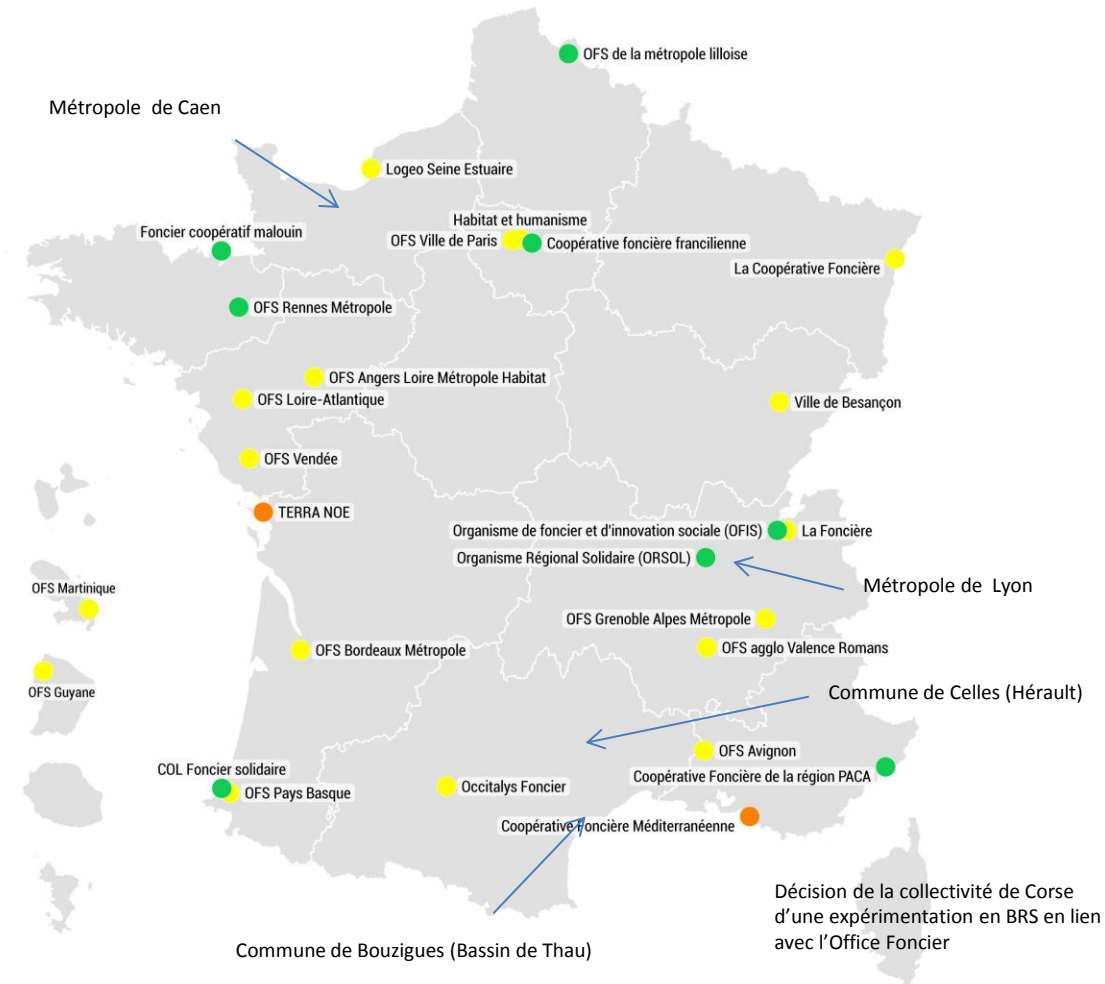

THE CITY OF LILLE & THE OFS MODEL WITH THE SHICC PROJECT

Caroline Lucats

**Director of Housing and Urban & Health Risks
City of Lille**

LILLE-RÉPUBLIQUE

COSMOPOLE

Lille - Centre

RENAN

**15 November 2018:
Signature of the first
Bail Réel Solidaire
with homebuyers**

15 & 16 November 2018: Launch of the French National OFS Network « Foncier Solidaire France »

Organismes de foncier solidaire (OFS) agrés et en projet

Novembre 2018

- OFS agréé
- OFS devant être agréé en 2018/début 2019
- OFS en projet